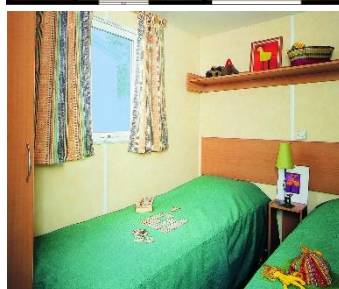

SUPER MERCURE v1-01/17