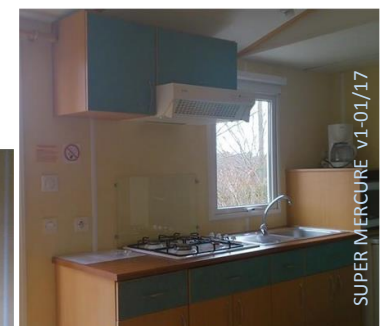

SUPER MERCURE v1-01/17