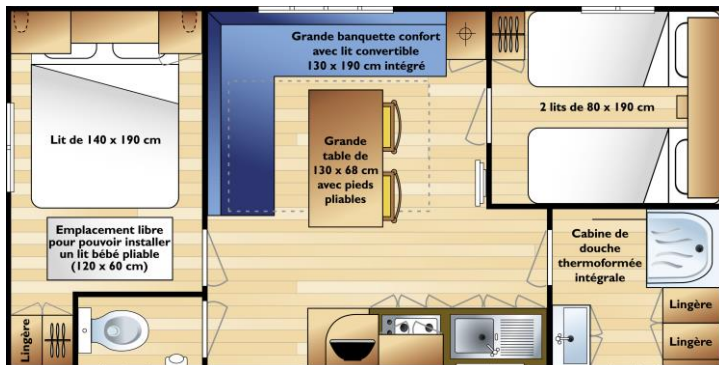

SUPER MERCURE v1-01/17