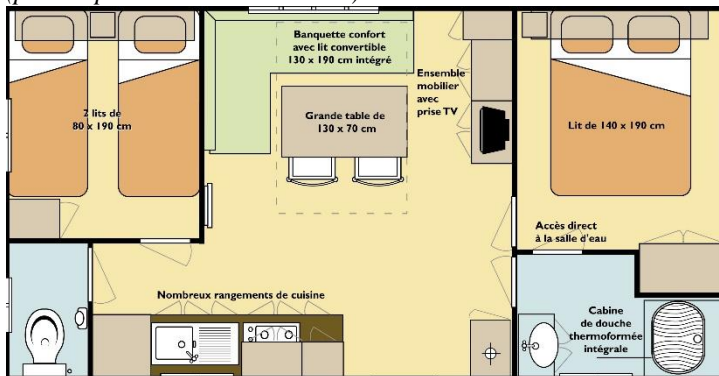

Mobile Home de type SUPER MERCURE

Nombre de locatifs de ce type sur le site : 13	Nombre de chambres : 2
Capacité habituelle de l'hébergement : 4 à 7 (banquette lit : 2 couchages supplémentaires) (lit superposé chambre 2 : 1 couchage supplémentaire)	Nombre total de pièces hors sdb et wc : 3
Surface de l'hébergement : 29,30 m²	Nombre de salles de bains : 1
Surface de la terrasse : env. 10 m²	WC : 1
Parking sur l'emplacement : Oui	1 WC séparé 0 WC dans la sdb

Chambre 1 : 1 x lit de 140 – oreillers, couettes et couvertures fournies

Chambre 2 : 2 x lit de 80 – oreillers, couettes et couvertures fournies

Ou 2 x lit de 80 + 1 couchage superposé – oreillers, couettes et couvertures fournies

Séjour : 1 banquette d'angle + 1 table + 2 chaises

Coin cuisine : 1 plaque 4 feux + réfrigérateur avec freezer + micro-ondes + cafetière électrique

Vaisselle et Ustensiles de cuisine : voir inventaire type

Terrasse : 1 table de jardin + 6 fauteuils de jardin + parasol avec son pied + 2 fauteuils de jardin à dossier inclinable

(plan et photos non contractuels)

OU