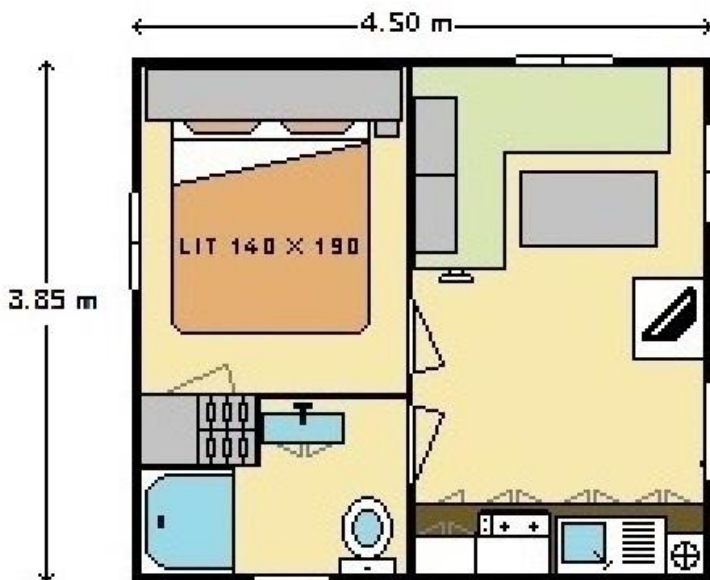

Mobile Home de type ASTRIA

Nombre de locatifs de ce type sur le site :	3	Nombre de chambres :	1
Capacité habituelle de l'hébergement :	2	Nombre total de pièces hors sdb et wc :	2
Surface de l'hébergement :	17,3 m²	Nombre de salles de bains :	1
Surface de la terrasse :	env. 10 m²	WC :	1
Parking sur l'emplacement :	Oui	0 WC séparé	1 WC dans la sdb

Chambre 1 : 1 x lit de 140 – oreillers, couettes et couvertures fournies

Séjour : 1 banquette d'angle + 1 table + 2 chaises

Coin cuisine : 1 plaque 4 feux + réfrigérateur avec freezer + micro-ondes + cafetière électrique
Vaisselle et Ustensiles de cuisine : voir inventaire type

Terrasse : 1 table de jardin + 6 fauteuils de jardin + parasol avec son pied + 2 fauteuils de jardin à dossier inclinable

(plan et photos non contractuels)

ASTRIA V1-01/17